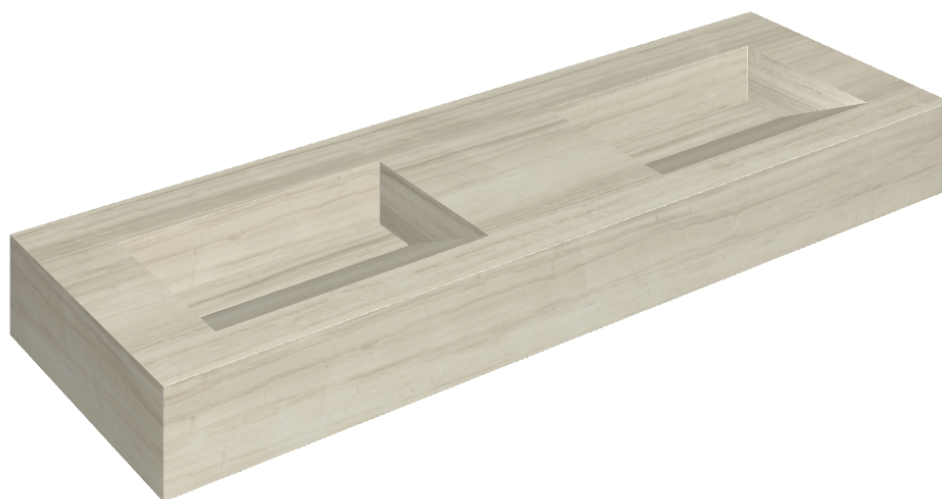

SCHEDA DI CONFIGURAZIONE

Cod. art.: 620810000013

Fly Evo

Washbasin Duo 150

Rivestimento del prodotto

Charme Advance Silk
Grey Lux

I colori e le altre caratteristiche estetiche delle piastrelle presenti nelle illustrazioni presenti sul sito sono puramente indicativi. Guarda sempre i campioni di persona prima dell'acquisto.