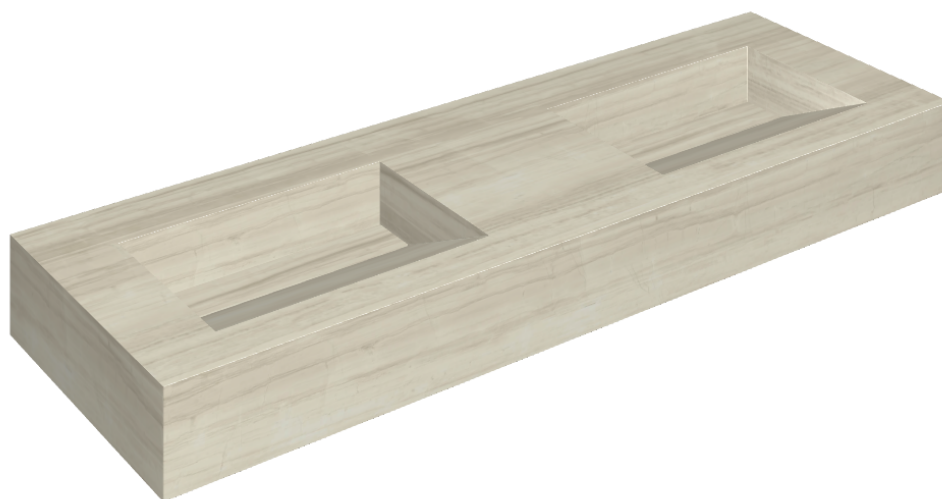

SCHEDA DI CONFIGURAZIONE

Cod. art.: 620810000013

Fly Evo

Washbasin Duo 150

Rivestimento del prodotto

Charme Advance Silk Grey Lux

I colori e le altre caratteristiche estetiche delle piastrelle presenti nelle illustrazioni presenti sul sito sono puramente indicativi. Guarda sempre i campioni di persona prima dell'acquisto.