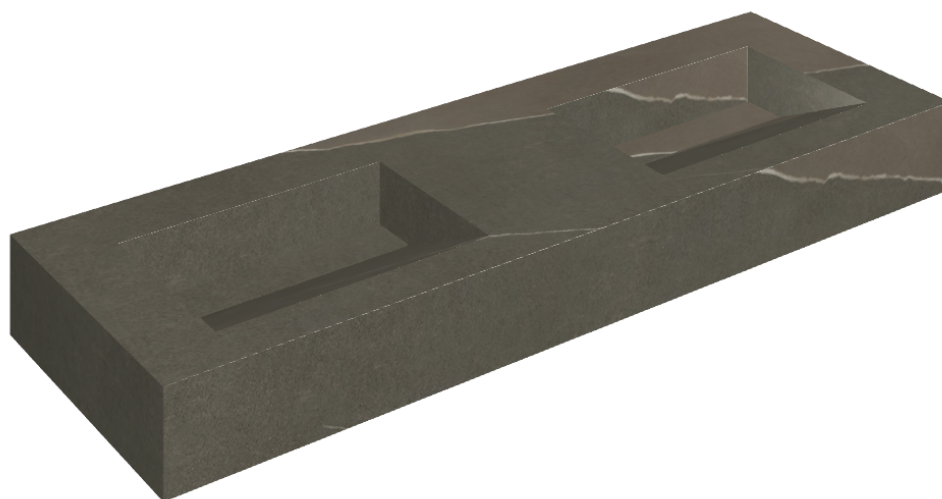

SCHEDA DI CONFIGURAZIONE

Cod. art.: 620810000013

Fly Evo

Washbasin Duo 150

Rivestimento del
prodotto
Metropolis Arcadia
Brown Naturale

I colori e le altre caratteristiche estetiche delle piastrelle presenti nelle illustrazioni presenti sul sito sono puramente indicativi. Guarda sempre i campioni di persona prima dell'acquisto.