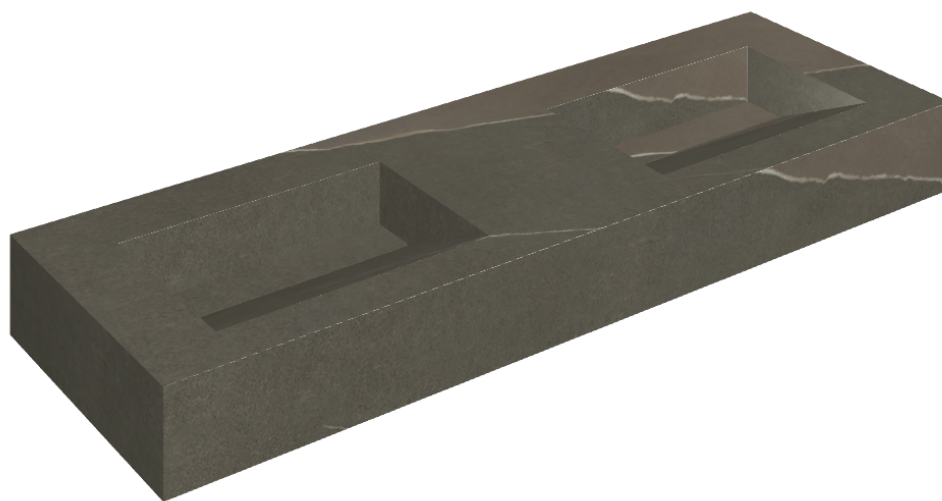

# Fly Evo

## Washbasin Duo 150

Rivestimento del  
prodotto  
Metropolis Arcadia  
Brown Naturale

I colori e le altre caratteristiche estetiche delle piastrelle presenti nelle illustrazioni presenti sul sito sono puramente indicativi. Guarda sempre i campioni di persona prima dell'acquisto.