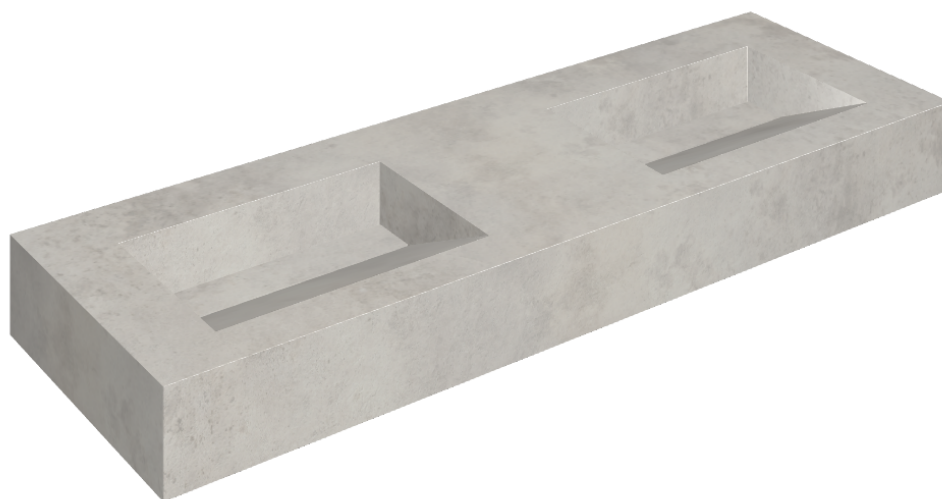

SCHEDA DI CONFIGURAZIONE

Cod. art.: 620810000013

Fly Evo

Washbasin Duo 150

Rivestimento del
prodotto

Millennium Silver
Naturale

I colori e le altre caratteristiche estetiche delle piastrelle presenti nelle illustrazioni presenti sul sito sono puramente indicativi. Guarda sempre i campioni di persona prima dell'acquisto.