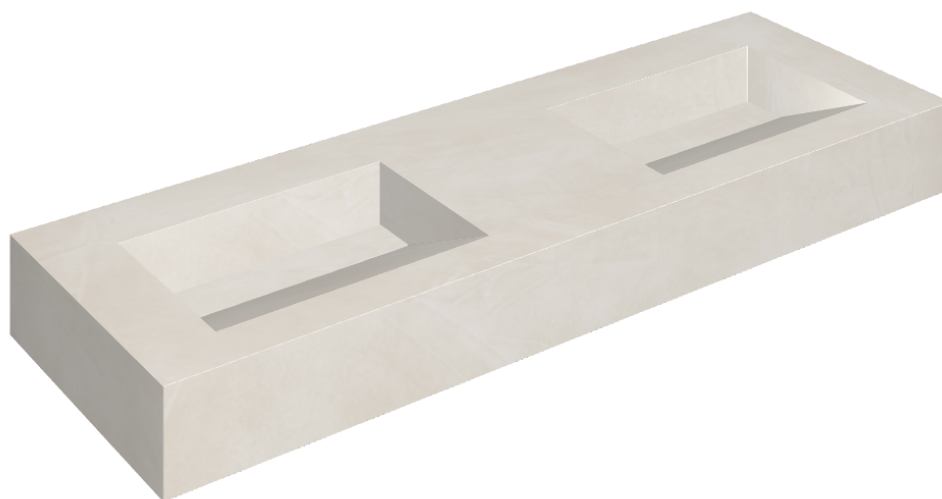

SCHEDA DI CONFIGURAZIONE

Cod. art.: 620810000013

Fly Evo

Washbasin Duo 150

Rivestimento del
prodotto

Continuum Polar
Naturale

I colori e le altre caratteristiche estetiche delle piastrelle presenti nelle illustrazioni presenti sul sito sono puramente indicativi. Guarda sempre i campioni di persona prima dell'acquisto.