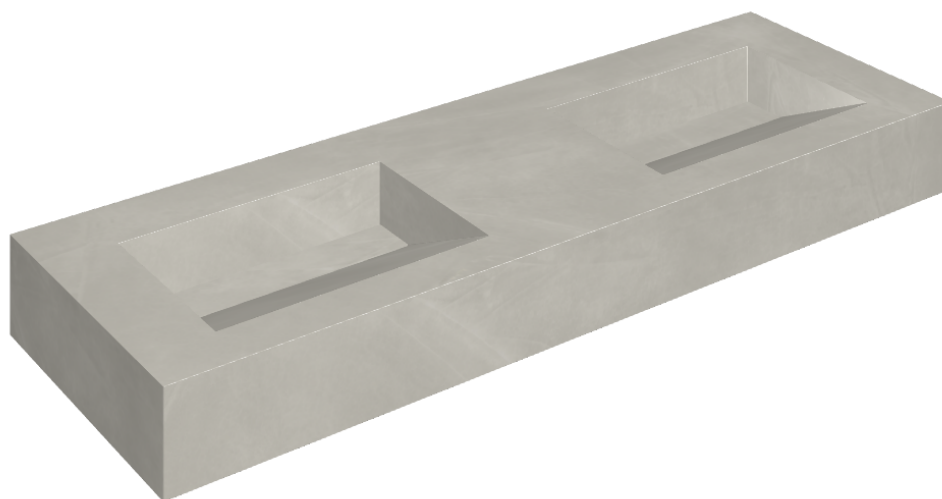

## Washbasin Duo 150

Rivestimento del  
prodotto

Continuum Silver  
Naturale

I colori e le altre caratteristiche estetiche delle piastrelle presenti nelle illustrazioni presenti sul sito sono puramente indicativi. Guarda sempre i campioni di persona prima dell'acquisto.