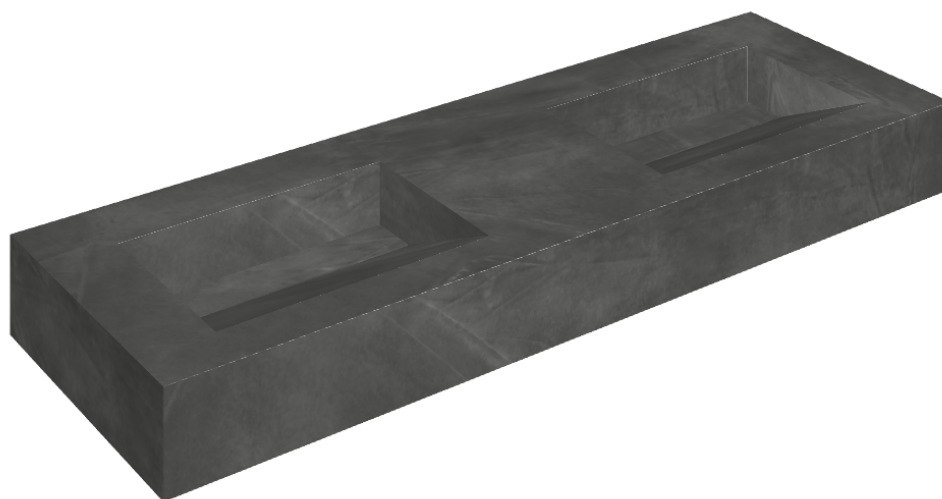

SCHEDA DI CONFIGURAZIONE

Cod. art.: 620810000013

Fly Evo

Washbasin Duo 150

Rivestimento del
prodotto

Continuum Petrol
Naturale

I colori e le altre caratteristiche estetiche delle piastrelle presenti nelle illustrazioni presenti sul sito sono puramente indicativi. Guarda sempre i campioni di persona prima dell'acquisto.