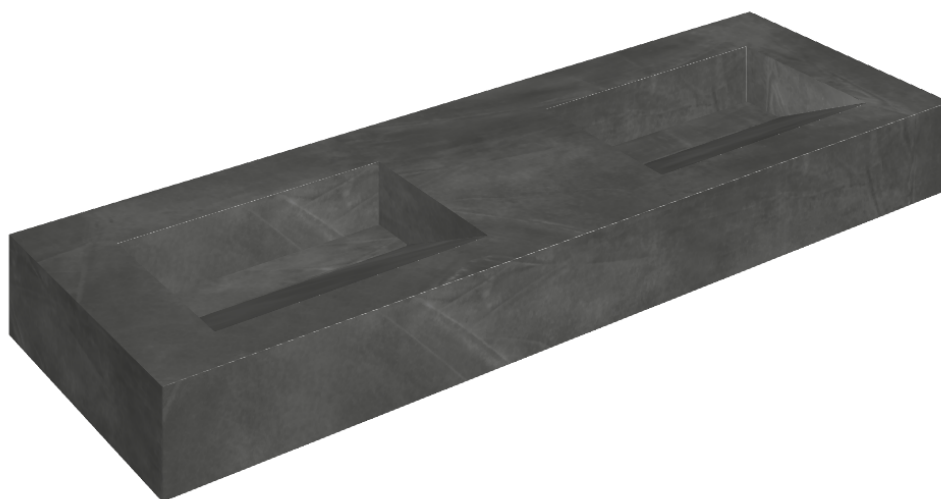

SCHEDA DI CONFIGURAZIONE

Cod. art.: 620810000013

Fly Evo

Washbasin Duo 150

Rivestimento del
prodotto

Continuum Petrol
Naturale

I colori e le altre caratteristiche estetiche delle piastrelle presenti nelle illustrazioni presenti sul sito sono puramente indicativi. Guarda sempre i campioni di persona prima dell'acquisto.