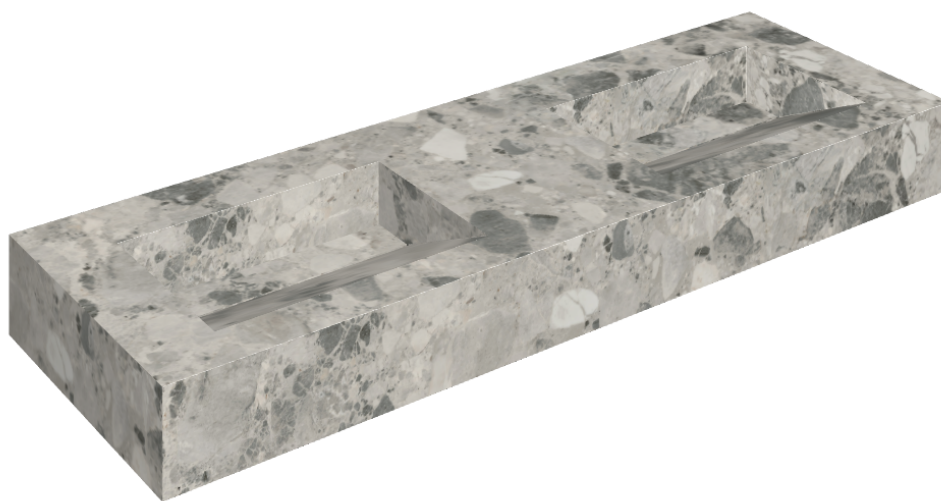

SCHEDA DI CONFIGURAZIONE

Cod. art.: 620810000013

Fly Evo

Washbasin Duo 150

Rivestimento del
prodotto

Continuum Stone
Grey Naturale

I colori e le altre caratteristiche estetiche delle piastrelle presenti nelle illustrazioni presenti sul sito sono puramente indicativi. Guarda sempre i campioni di persona prima dell'acquisto.