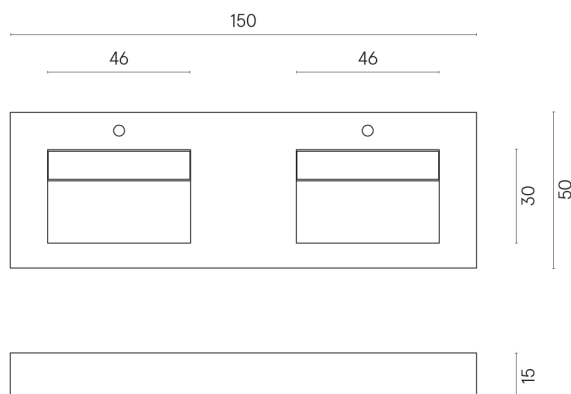

SCHEDA DI CONFIGURAZIONE

Cod. art.: 620810000013

Fly Evo

Washbasin Duo 150

Rivestimento del
prodotto

Continuum Stone
Grey Naturale

I colori e le altre caratteristiche estetiche delle piastrelle presenti nelle illustrazioni presenti sul sito sono puramente indicativi. Guarda sempre i campioni di persona prima dell'acquisto.