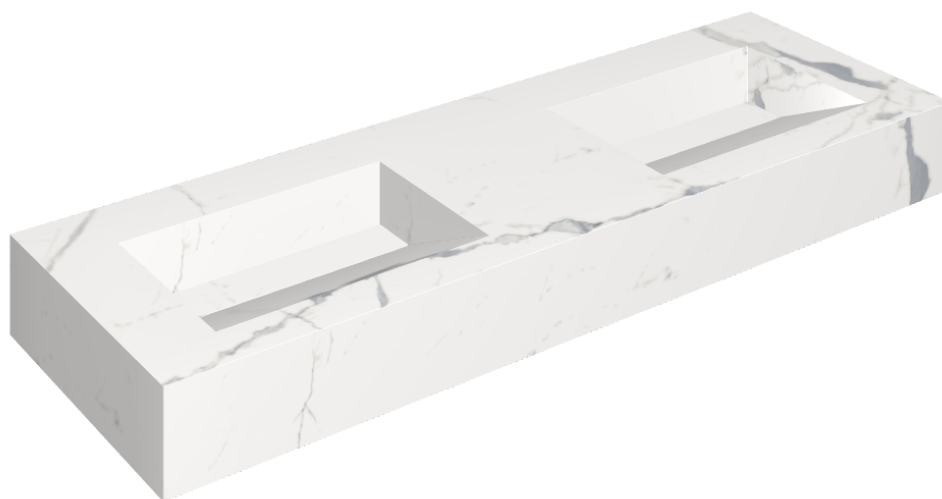

SCHEDA DI CONFIGURAZIONE

Cod. art.: 620810000013

Fly Evo

Washbasin Duo 150

Rivestimento del
prodotto

Stellaris Statuario
White Naturale

I colori e le altre caratteristiche estetiche delle piastrelle presenti nelle illustrazioni presenti sul sito sono puramente indicativi. Guarda sempre i campioni di persona prima dell'acquisto.