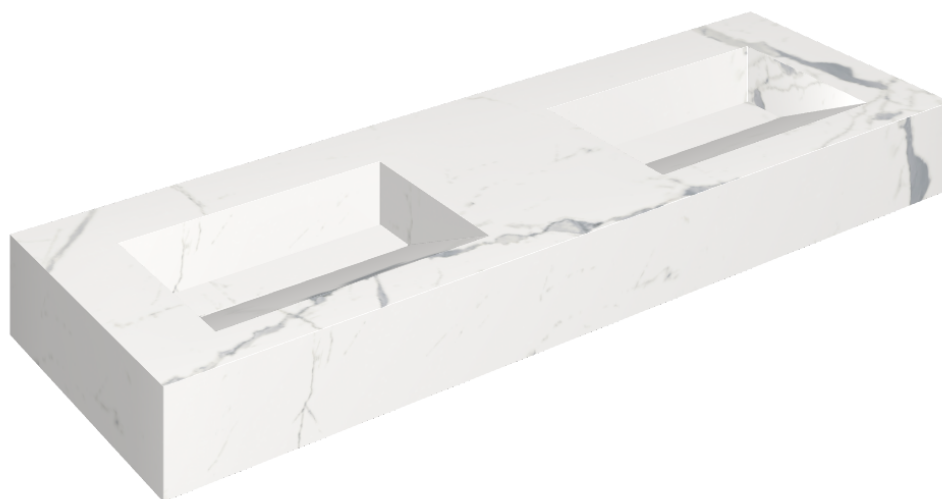

## Washbasin Duo 150

Rivestimento del  
prodotto

Stellaris Statuario  
White Naturale

I colori e le altre caratteristiche estetiche delle piastrelle presenti nelle illustrazioni presenti sul sito sono puramente indicativi. Guarda sempre i campioni di persona prima dell'acquisto.