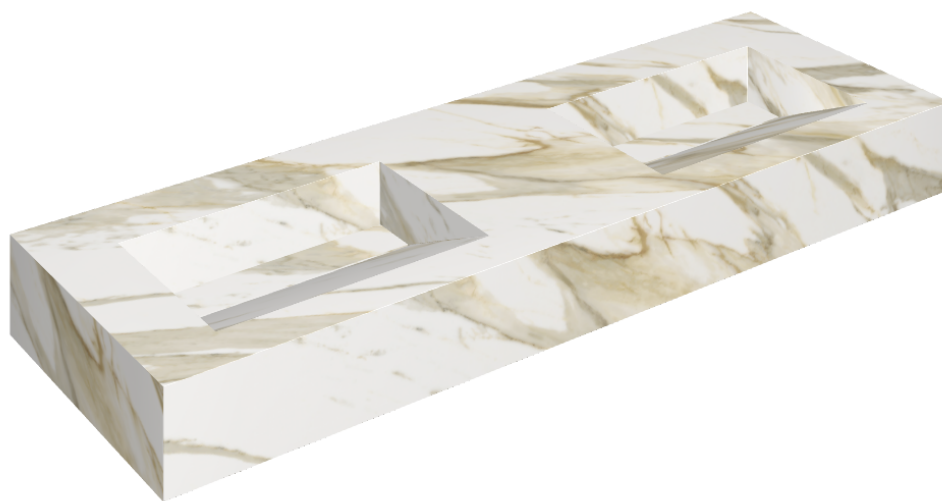

## Washbasin Duo 150

Rivestimento del  
prodotto

Stellaris Calacatta  
Gold Naturale

I colori e le altre caratteristiche estetiche delle piastrelle presenti nelle illustrazioni presenti sul sito sono puramente indicativi. Guarda sempre i campioni di persona prima dell'acquisto.