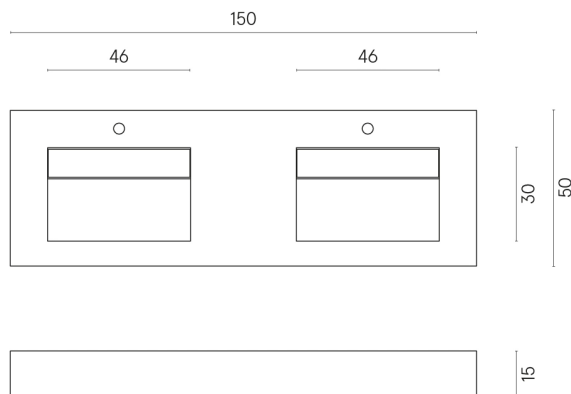

SCHEDA DI CONFIGURAZIONE

Cod. art.: 620810000013

Fly Evo

Washbasin Duo 150

Rivestimento del
prodotto

Stellaris Crystal Pure
Naturale

I colori e le altre caratteristiche estetiche delle piastrelle presenti nelle illustrazioni presenti sul sito sono puramente indicativi. Guarda sempre i campioni di persona prima dell'acquisto.