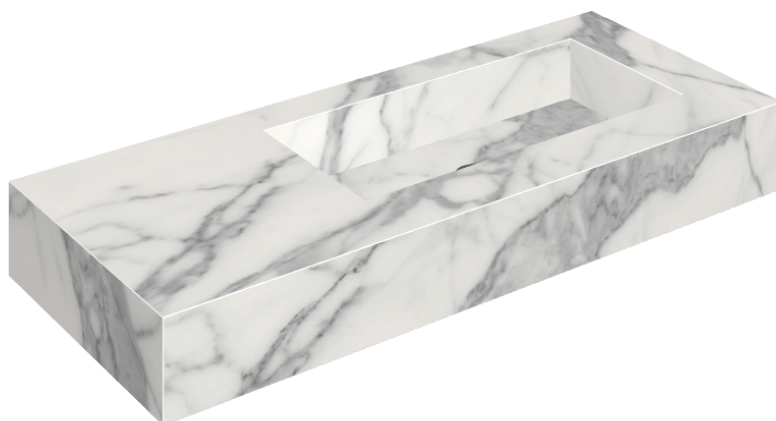

## Washbasin 120 Dx

Rivestimento del  
prodotto

Charme Evo Statuario  
Naturale

I colori e le altre caratteristiche estetiche delle piastrelle presenti nelle illustrazioni presenti sul sito sono puramente indicativi. Guarda sempre i campioni di persona prima dell'acquisto.