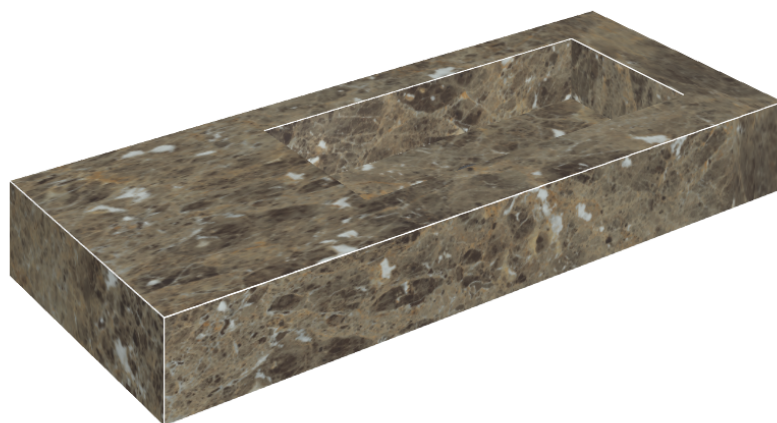

SCHEDA DI CONFIGURAZIONE

Cod. art.: 620810000009

Fly

Washbasin 120 Dx

Rivestimento del
prodotto

Charme Deluxe
Emperador Dark
Naturale

I colori e le altre caratteristiche estetiche delle piastrelle presenti nelle illustrazioni presenti sul sito sono puramente indicativi. Guarda sempre i campioni di persona prima dell'acquisto.