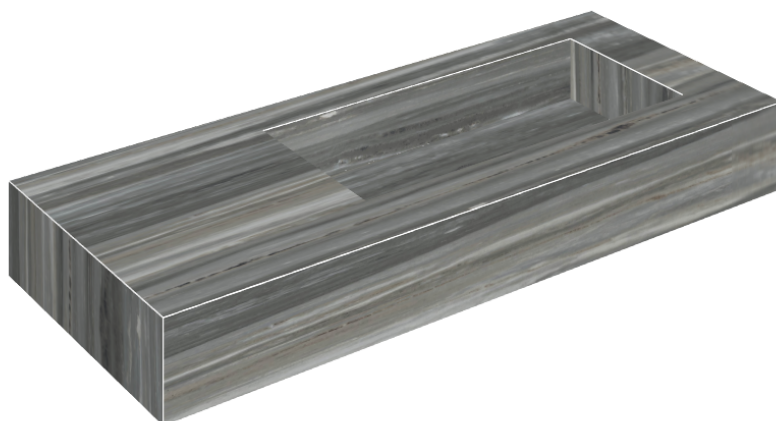

SCHEDA DI CONFIGURAZIONE

Cod. art.: 620810000009

Fly

Washbasin 120 Dx

Rivestimento del
prodotto

Charme Advance
Palissandro Dark Lux

I colori e le altre caratteristiche estetiche delle piastrelle presenti nelle illustrazioni presenti sul sito sono puramente indicativi. Guarda sempre i campioni di persona prima dell'acquisto.