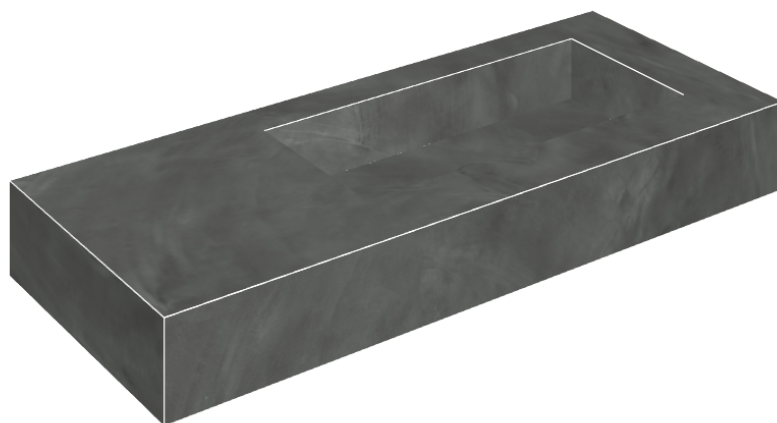

SCHEDA DI CONFIGURAZIONE

Cod. art.: 620810000009

Fly

Washbasin 120 Dx

Rivestimento del
prodotto
Continuum Petrol
Naturale

I colori e le altre caratteristiche estetiche delle piastrelle presenti nelle illustrazioni presenti sul sito sono puramente indicativi. Guarda sempre i campioni di persona prima dell'acquisto.