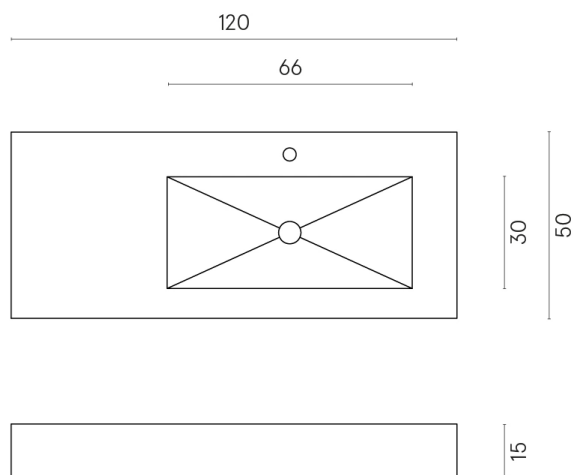

SCHEDA DI CONFIGURAZIONE

Cod. art.: 620810000009

Fly

Washbasin 120 Dx

Rivestimento del
prodotto

Continuum Stone
Grey Naturale

I colori e le altre caratteristiche estetiche delle piastrelle presenti nelle illustrazioni presenti sul sito sono puramente indicativi. Guarda sempre i campioni di persona prima dell'acquisto.