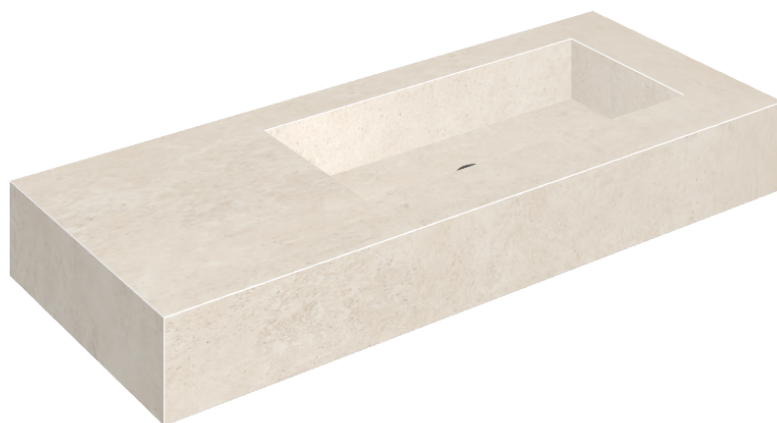

SCHEDA DI CONFIGURAZIONE

Cod. art.: 620810000009

Fly

Washbasin 120 Dx

Rivestimento del
prodotto

Eternum Snow
Naturale

I colori e le altre caratteristiche estetiche delle piastrelle presenti nelle illustrazioni presenti sul sito sono puramente indicativi. Guarda sempre i campioni di persona prima dell'acquisto.