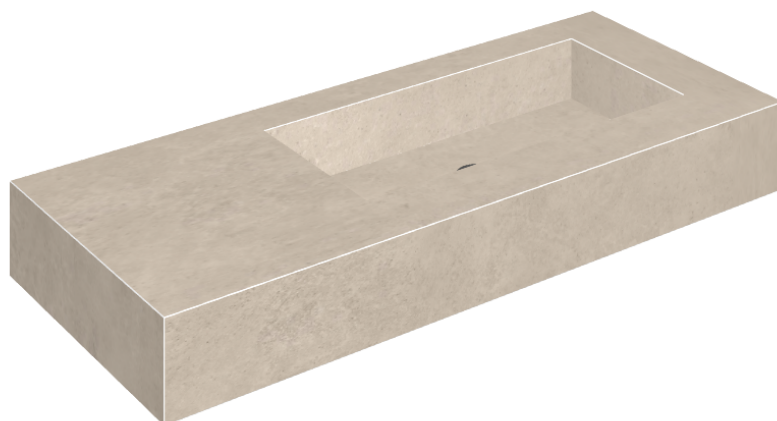

## Washbasin 120 Dx

Rivestimento del  
prodotto

Eternum Cream  
Naturale

I colori e le altre caratteristiche estetiche delle piastrelle presenti nelle illustrazioni presenti sul sito sono puramente indicativi. Guarda sempre i campioni di persona prima dell'acquisto.