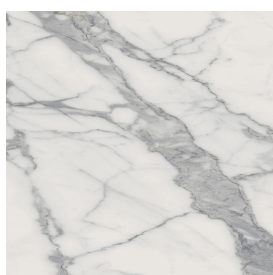

Cod. art.:

620860000002

Trinity

Bookcase

**Rivestimento del
prodotto**Charme Evo Statuario
Naturale

I colori e le altre caratteristiche estetiche delle piastrelle presenti nelle illustrazioni presenti sul sito sono puramente indicativi. Guarda sempre i campioni di persona prima dell'acquisto.