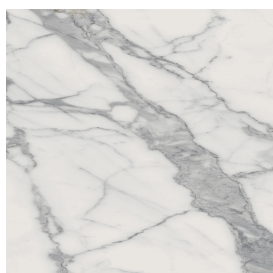

SCHEMA DI CONFIGURAZIONE

Cod. art.:

620860000002

Trinity

Bookcase

**Rivestimento del
prodotto**

Charme Evo Statuario
Naturale

I colori e le altre caratteristiche estetiche delle piastrelle presenti nelle illustrazioni presenti sul sito sono puramente indicativi. Guarda sempre i campioni di persona prima dell'acquisto.

**Trova il punto vendita
autorizzato più vicino:**

<https://kz.italonceramica.ru/ru/home/dealer/>

ITALON HOME

© COPYRIGHT ITALON - АО Керамогранитный завод 142800, Россия, Московская область,
г. Ступино, Староситненское шоссе, вл. 32 - Тел. +7 495 2251322 / Факс +7 495 2251346