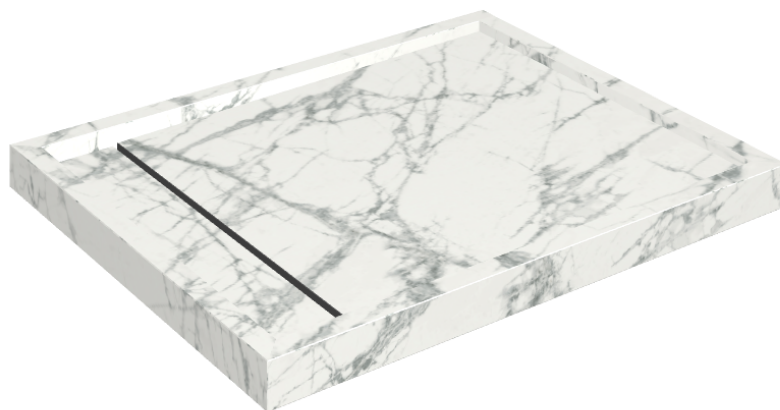

SCHEDA DI CONFIGURAZIONE

Cod. art.: 620820000002

Diamond

Shower Tray 100

**Rivestimento del
prodotto**Charme Deluxe
Invisible White
Naturale

I colori e le altre caratteristiche estetiche delle piastrelle presenti nelle illustrazioni presenti sul sito sono puramente indicativi. Guarda sempre i campioni di persona prima dell'acquisto.