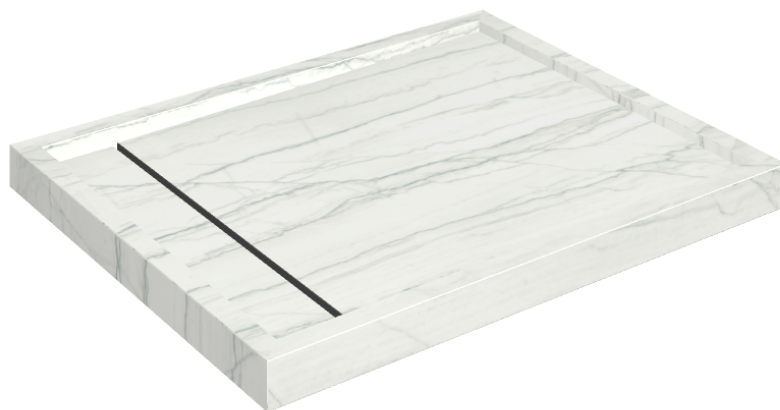

# Diamond

## Shower Tray 100

**Rivestimento del  
prodotto**Charme Advance  
Platinum White  
Naturale

I colori e le altre caratteristiche estetiche delle piastrelle presenti nelle illustrazioni presenti sul sito sono puramente indicativi. Guarda sempre i campioni di persona prima dell'acquisto.