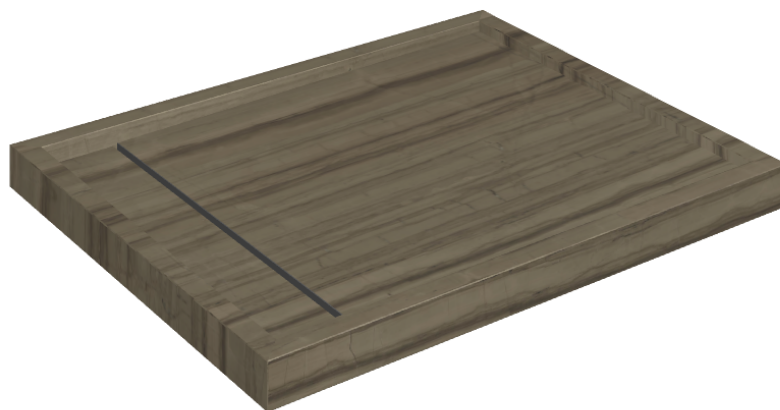

SCHEDA DI CONFIGURAZIONE

Cod. art.: 620820000002

Diamond

Shower Tray 100

**Rivestimento del
prodotto**

Charme Advance
Elegant Brown Lux

I colori e le altre caratteristiche estetiche delle piastrelle presenti nelle illustrazioni presenti sul sito sono puramente indicativi. Guarda sempre i campioni di persona prima dell'acquisto.

**Trova il punto vendita
autorizzato più vicino:**

<https://kz.italonceramica.ru/ru/home/dealer/>

ITALON HOME

© COPYRIGHT ITALON - АО Керамогранитный завод 142800, Россия, Московская область,
г. Ступино, Староситненское шоссе, вл. 32 - Тел. +7 495 2251322 / Факс +7 495 2251346