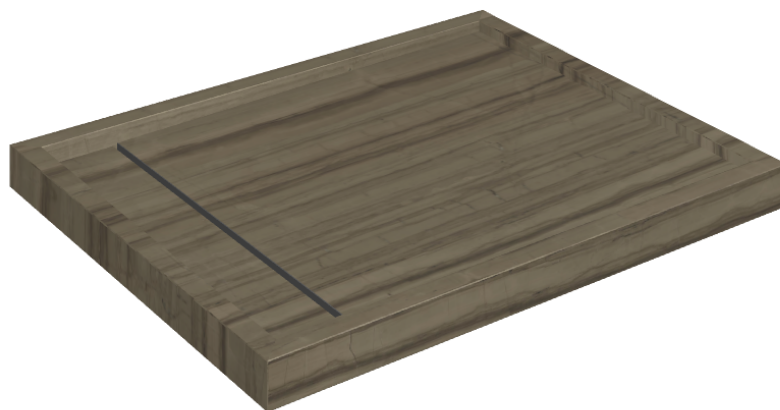

# Diamond

## Shower Tray 100

**Rivestimento del  
prodotto**Charme Advance  
Elegant Brown Lux

I colori e le altre caratteristiche estetiche delle piastrelle presenti nelle illustrazioni presenti sul sito sono puramente indicativi. Guarda sempre i campioni di persona prima dell'acquisto.