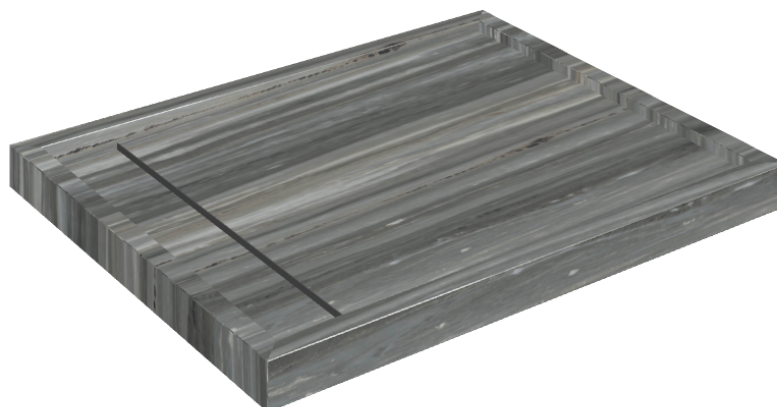

Cod. art.: 620820000002

Diamond

Shower Tray 100

**Rivestimento del
prodotto**Charme Advance
Palissandro Dark Lux

I colori e le altre caratteristiche estetiche delle piastrelle presenti nelle illustrazioni presenti sul sito sono puramente indicativi. Guarda sempre i campioni di persona prima dell'acquisto.