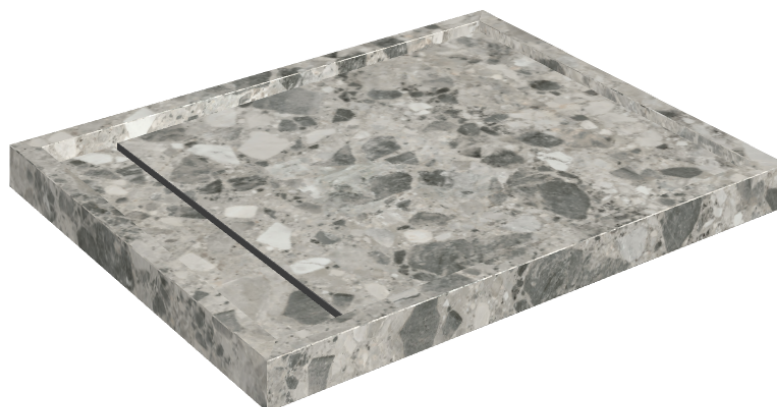

# Diamond

## Shower Tray 100

**Rivestimento del  
prodotto**Continuum Stone  
Grey Naturale

I colori e le altre caratteristiche estetiche delle piastrelle presenti nelle illustrazioni presenti sul sito sono puramente indicativi. Guarda sempre i campioni di persona prima dell'acquisto.