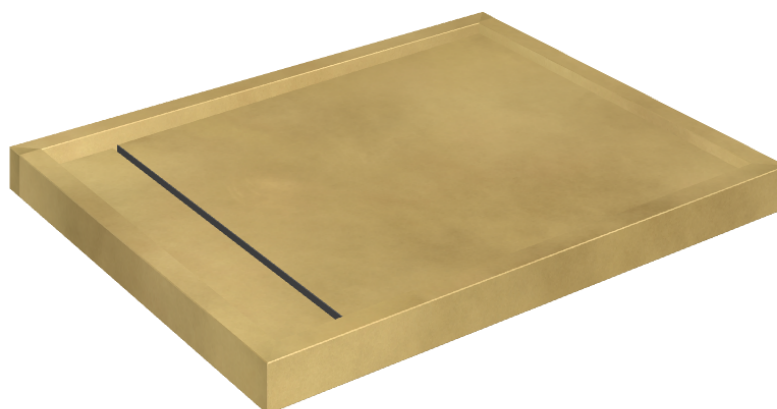

SCHEDA DI CONFIGURAZIONE

Cod. art.: 620820000002

Diamond

Shower Tray 100

**Rivestimento del
prodotto**Continuum Brass
Gold Lappato

I colori e le altre caratteristiche estetiche delle piastrelle presenti nelle illustrazioni presenti sul sito sono puramente indicativi. Guarda sempre i campioni di persona prima dell'acquisto.