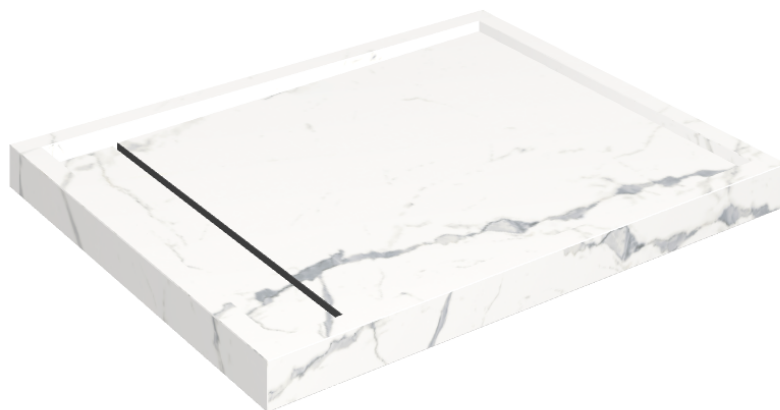

# Diamond

## Shower Tray 100

**Rivestimento del  
prodotto**Stellaris Statuario  
White Naturale

I colori e le altre caratteristiche estetiche delle piastrelle presenti nelle illustrazioni presenti sul sito sono puramente indicativi. Guarda sempre i campioni di persona prima dell'acquisto.