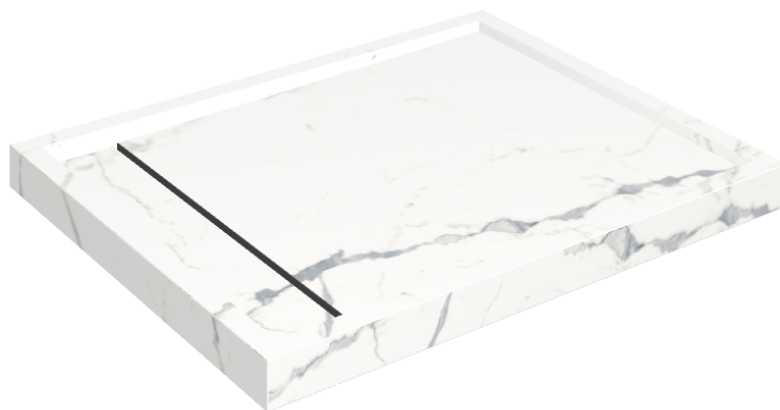

SCHEMA DI CONFIGURAZIONE

Cod. art.: 620820000002

Diamond

Shower Tray 100

Rivestimento del
prodottoStellaris Statuario
White Naturale

I colori e le altre caratteristiche estetiche delle piastrelle presenti nelle illustrazioni presenti sul sito sono puramente indicativi. Guarda sempre i campioni di persona prima dell'acquisto.