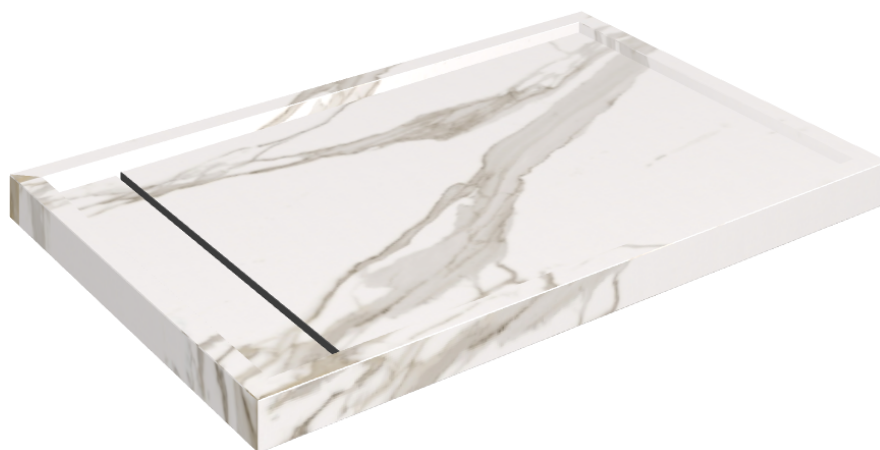

# Diamond

## Shower Tray 120

Rivestimento del  
prodotto

Charme Evo  
Calacatta Naturale

I colori e le altre caratteristiche estetiche delle piastrelle presenti nelle illustrazioni presenti sul sito sono puramente indicativi. Guarda sempre i campioni di persona prima dell'acquisto.