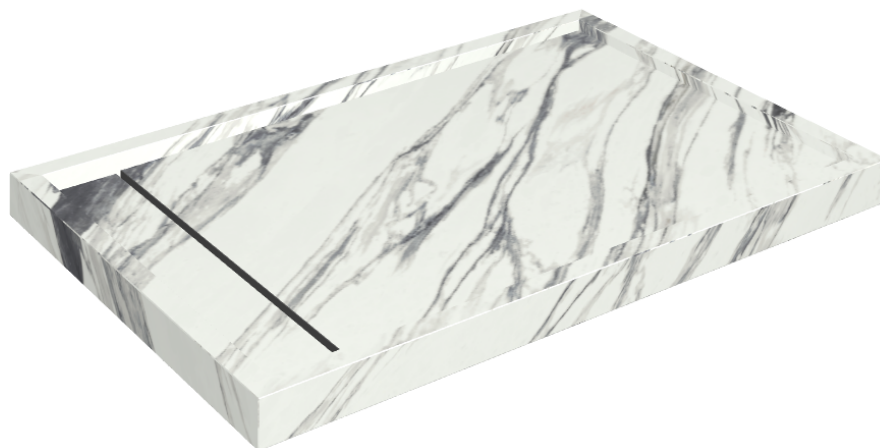

# Diamond

## Shower Tray 120

Rivestimento del  
prodotto

Charme Deluxe  
Statuario Fantastico  
Naturale

I colori e le altre caratteristiche estetiche delle piastrelle presenti nelle illustrazioni presenti sul sito sono puramente indicativi. Guarda sempre i campioni di persona prima dell'acquisto.