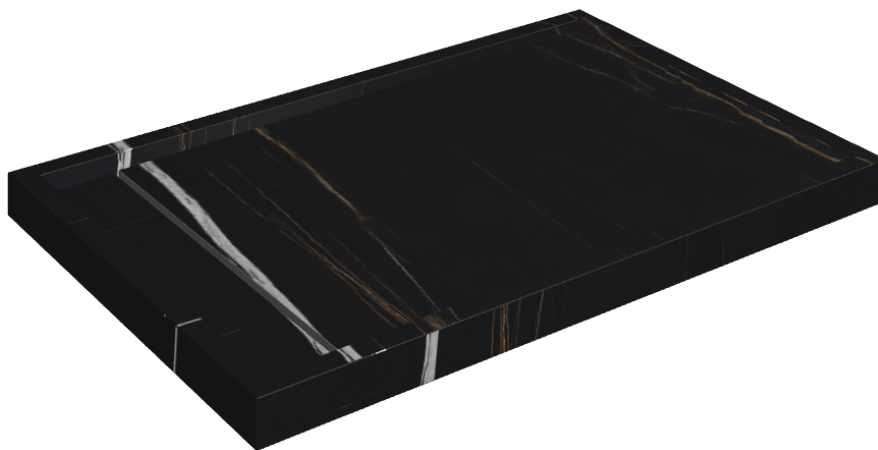

SCHEMA DI CONFIGURAZIONE

Cod. art.: 620820000003

Diamond

Shower Tray 120

Rivestimento del
prodottoCharme Deluxe
Sahara Noir Naturale

I colori e le altre caratteristiche estetiche delle piastrelle presenti nelle illustrazioni presenti sul sito sono puramente indicativi. Guarda sempre i campioni di persona prima dell'acquisto.