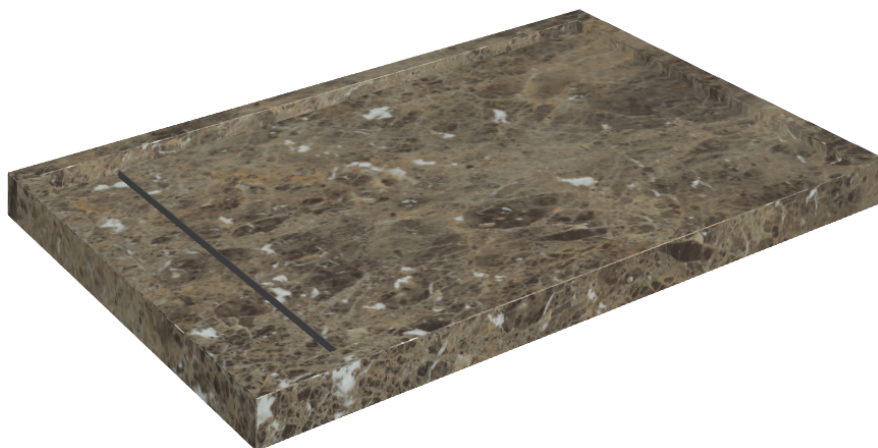

SCHEMA DI CONFIGURAZIONE

Cod. art.: 620820000003

Diamond

Shower Tray 120

Rivestimento del
prodottoCharme Deluxe
Emperador Dark
Naturale

I colori e le altre caratteristiche estetiche delle piastrelle presenti nelle illustrazioni presenti sul sito sono puramente indicativi. Guarda sempre i campioni di persona prima dell'acquisto.