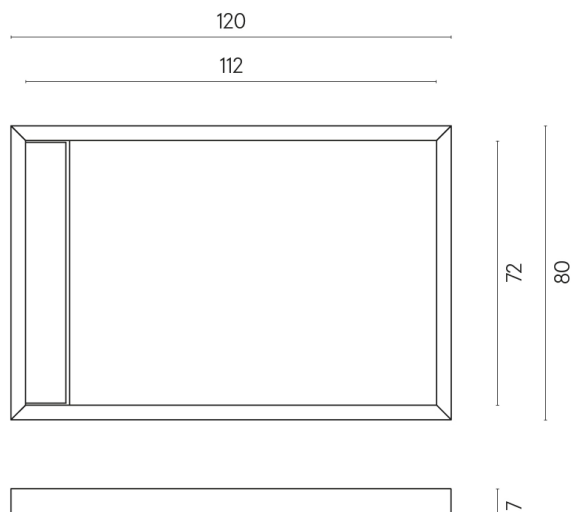

SCHEDA DI CONFIGURAZIONE

Cod. art.: 620820000003

Diamond

Shower Tray 120

Rivestimento del
prodotto

Charme Advance
Crema Delicato
Naturale

I colori e le altre caratteristiche estetiche delle piastrelle presenti nelle illustrazioni presenti sul sito sono puramente indicativi. Guarda sempre i campioni di persona prima dell'acquisto.