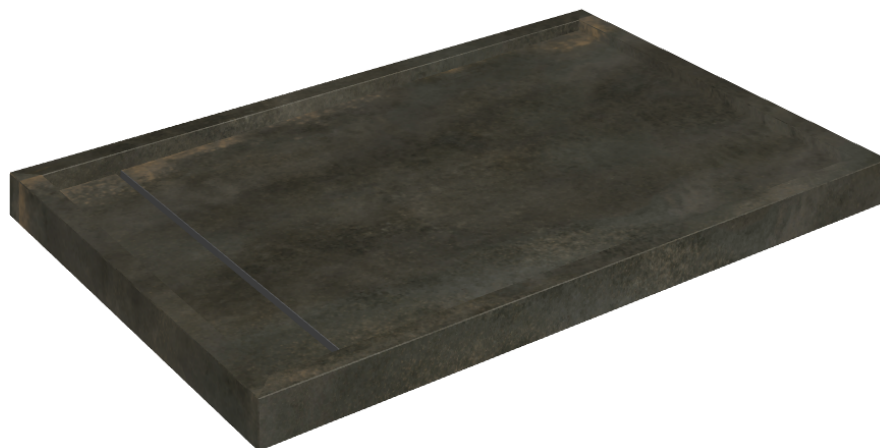

SCHEMA DI CONFIGURAZIONE

Cod. art.: 620820000003

Diamond

Shower Tray 120

Rivestimento del
prodottoContinuum Brass
Dark Lappato

I colori e le altre caratteristiche estetiche delle piastrelle presenti nelle illustrazioni presenti sul sito sono puramente indicativi. Guarda sempre i campioni di persona prima dell'acquisto.