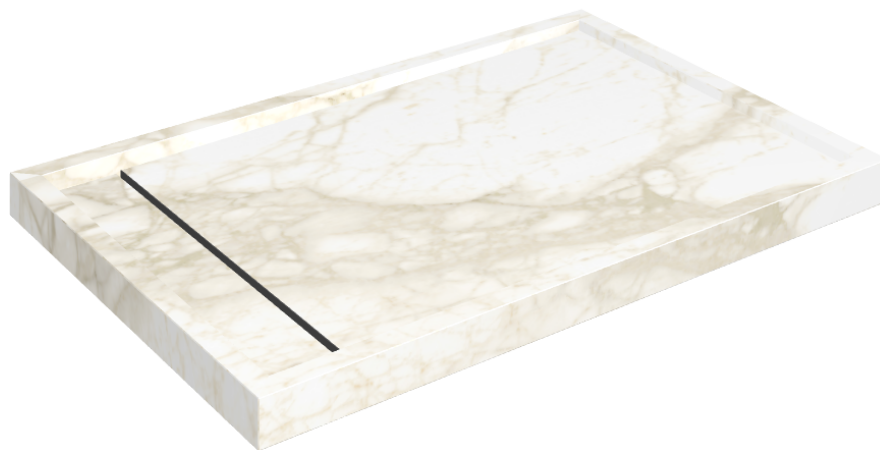

SCHEMA DI CONFIGURAZIONE

Cod. art.: 620820000003

Diamond

Shower Tray 120

Rivestimento del
prodotto

Eternum Carrara Lux

I colori e le altre caratteristiche estetiche delle piastrelle presenti nelle illustrazioni presenti sul sito sono puramente indicativi. Guarda sempre i campioni di persona prima dell'acquisto.