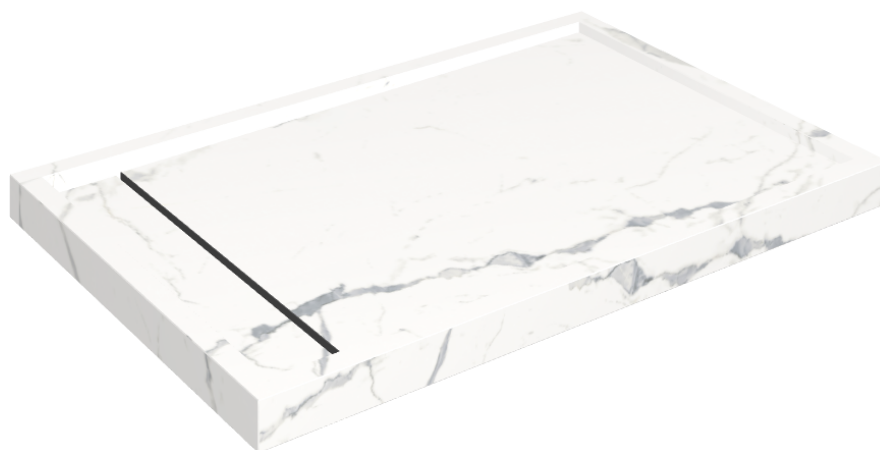

SCHEDA DI CONFIGURAZIONE

Cod. art.: 620820000003

Diamond

Shower Tray 120

Rivestimento del
prodottoStellaris Statuario
White Naturale

I colori e le altre caratteristiche estetiche delle piastrelle presenti nelle illustrazioni presenti sul sito sono puramente indicativi. Guarda sempre i campioni di persona prima dell'acquisto.