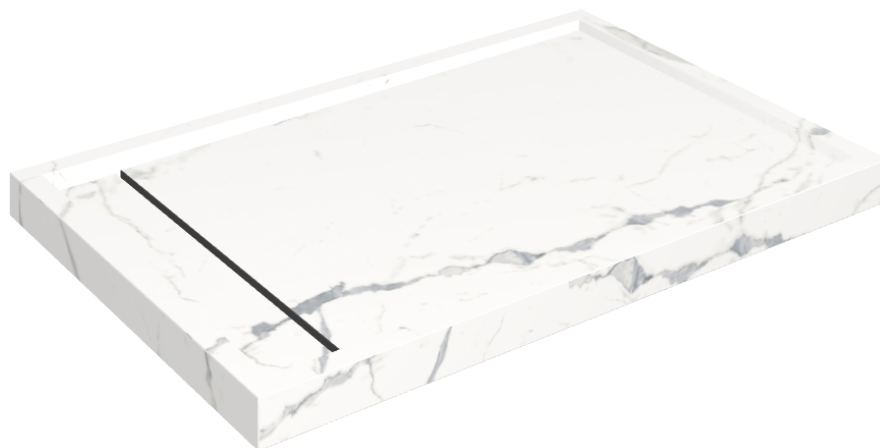

Cod. art.: 620820000003

Diamond

Shower Tray 120

**Rivestimento del
prodotto**Stellaris Statuario
White Naturale

I colori e le altre caratteristiche estetiche delle piastrelle presenti nelle illustrazioni presenti sul sito sono puramente indicativi. Guarda sempre i campioni di persona prima dell'acquisto.