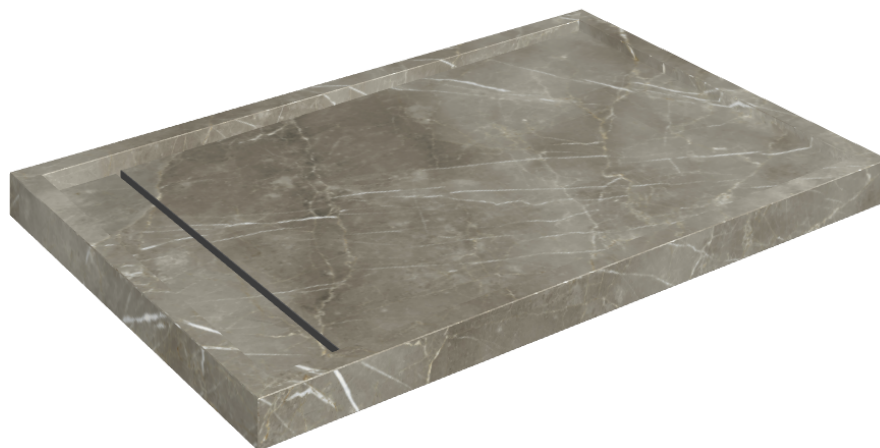

SCHEDA DI CONFIGURAZIONE

Cod. art.: 620820000003

Diamond

Shower Tray 120

Rivestimento del
prodotto

Stellaris Tuscania
Grey Naturale

I colori e le altre caratteristiche estetiche delle piastrelle presenti nelle illustrazioni presenti sul sito sono puramente indicativi. Guarda sempre i campioni di persona prima dell'acquisto.