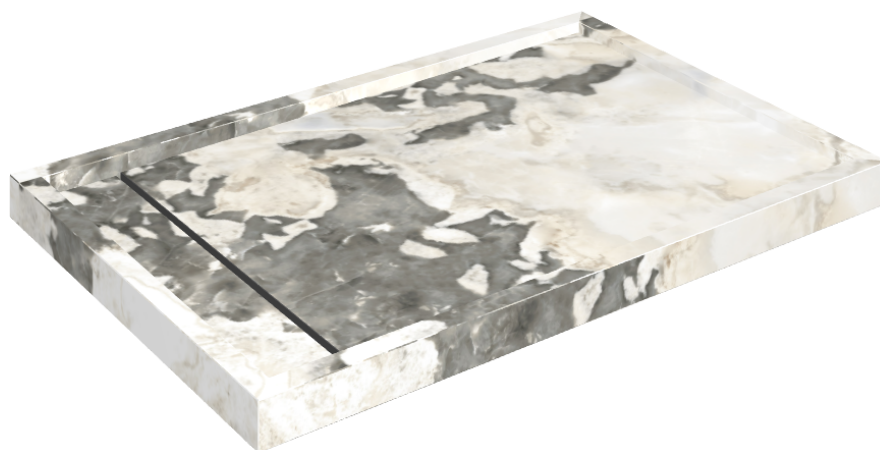

# Diamond

## Shower Tray 120

**Rivestimento del  
prodotto**Stellaris Dover Light  
Lux

I colori e le altre caratteristiche estetiche delle piastrelle presenti nelle illustrazioni presenti sul sito sono puramente indicativi. Guarda sempre i campioni di persona prima dell'acquisto.