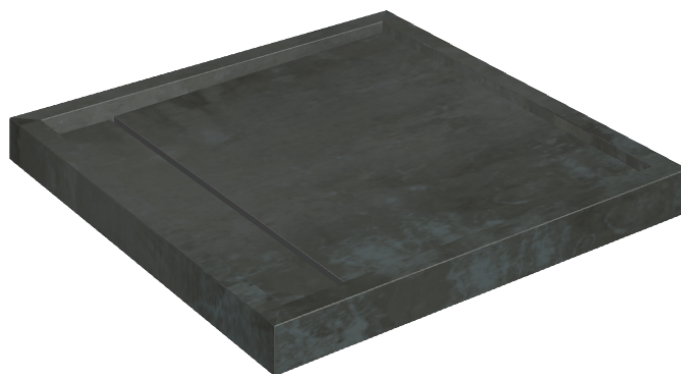

# Diamond

## Shower Tray 80

Rivestimento del  
prodotto

Surface Steel  
Naturale

I colori e le altre caratteristiche estetiche delle piastrelle presenti nelle illustrazioni presenti sul sito sono puramente indicativi. Guarda sempre i campioni di persona prima dell'acquisto.