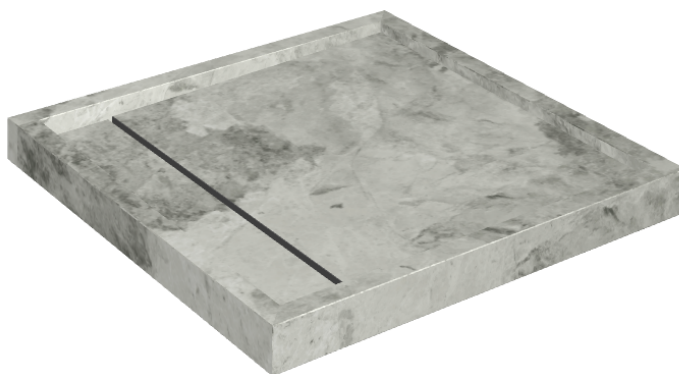

Cod. art.:

620820000001

Diamond

Shower Tray 80

Rivestimento del
prodotto

Charme Extra Silver
Naturale

I colori e le altre caratteristiche estetiche delle piastrelle presenti nelle illustrazioni presenti sul sito sono puramente indicativi. Guarda sempre i campioni di persona prima dell'acquisto.