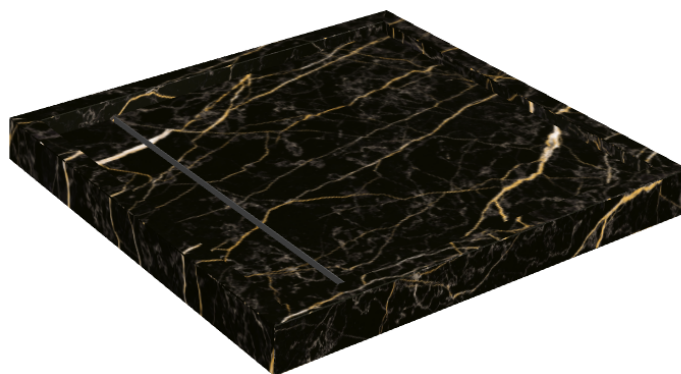

Cod. art.: 620820000001

Diamond

Shower Tray 80

Rivestimento del
prodotto

Charme Extra Laurent
Naturale

I colori e le altre caratteristiche estetiche delle piastrelle presenti nelle illustrazioni presenti sul sito sono puramente indicativi. Guarda sempre i campioni di persona prima dell'acquisto.