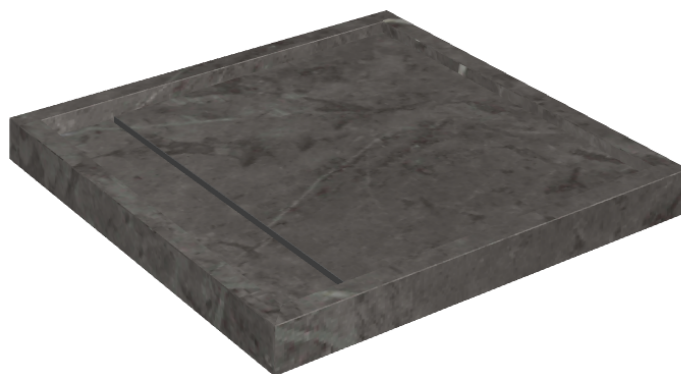

Cod. art.: 620820000001

Diamond

Shower Tray 80

**Rivestimento del
prodotto**Charme Evo Antracite
Naturale

I colori e le altre caratteristiche estetiche delle piastrelle presenti nelle illustrazioni presenti sul sito sono puramente indicativi. Guarda sempre i campioni di persona prima dell'acquisto.