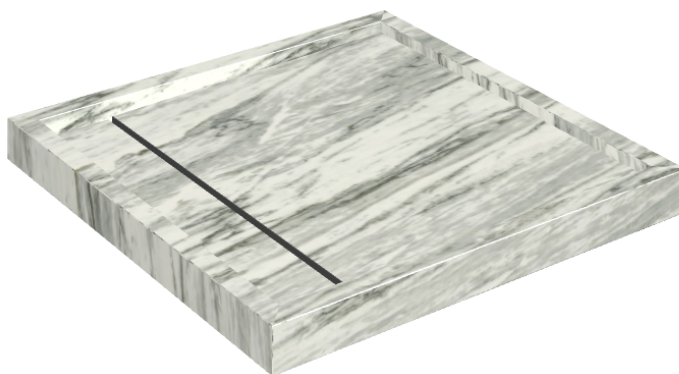

SCHEDA DI CONFIGURAZIONE

Cod. art.: 620820000001

Diamond

Shower Tray 80

**Rivestimento del
prodotto**Skyfall Bianco
Paradiso Naturale

I colori e le altre caratteristiche estetiche delle piastrelle presenti nelle illustrazioni presenti sul sito sono puramente indicativi. Guarda sempre i campioni di persona prima dell'acquisto.