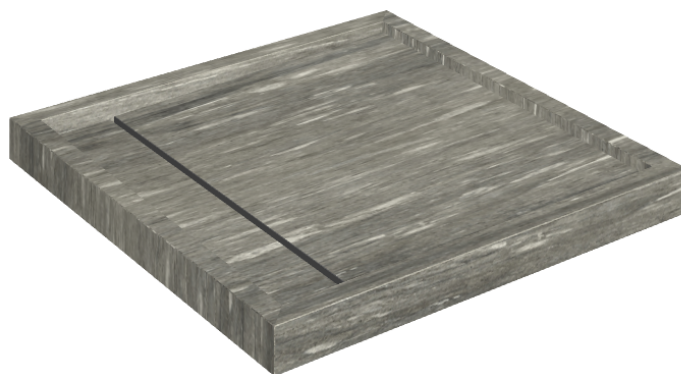

# Diamond

## Shower Tray 80

Rivestimento del  
prodotto

Skyfall Grigio Alpino  
Naturale

I colori e le altre caratteristiche estetiche delle piastrelle presenti nelle illustrazioni presenti sul sito sono puramente indicativi. Guarda sempre i campioni di persona prima dell'acquisto.