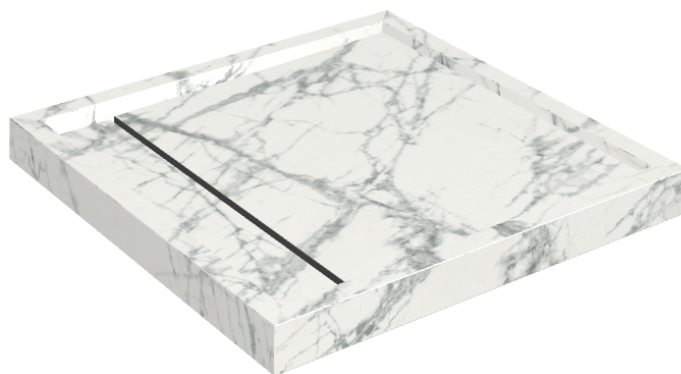

# Diamond

## Shower Tray 80

Rivestimento del  
prodotto

Charme Deluxe  
Invisible White  
Naturale

I colori e le altre caratteristiche estetiche delle piastrelle presenti nelle illustrazioni presenti sul sito sono puramente indicativi. Guarda sempre i campioni di persona prima dell'acquisto.