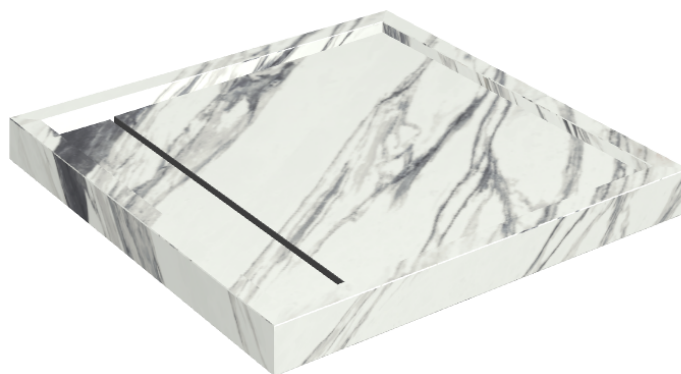

Cod. art.: 620820000001

Diamond

Shower Tray 80

Rivestimento del
prodotto

Charme Deluxe
Statuario Fantastico
Naturale

I colori e le altre caratteristiche estetiche delle piastrelle presenti nelle illustrazioni presenti sul sito sono puramente indicativi. Guarda sempre i campioni di persona prima dell'acquisto.