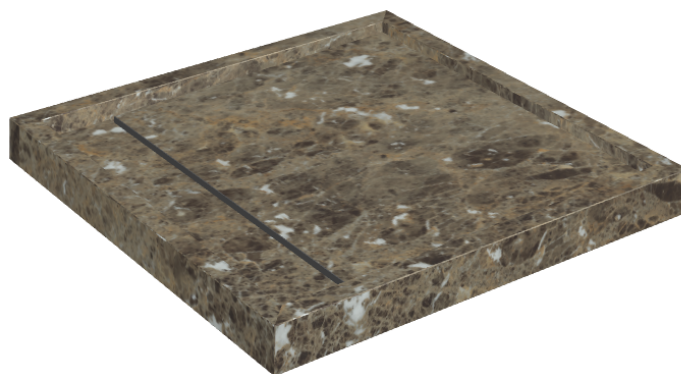

Cod. art.:

620820000001

Diamond

Shower Tray 80

**Rivestimento del
prodotto**Charme Deluxe
Emperador Dark
Naturale

I colori e le altre caratteristiche estetiche delle piastrelle presenti nelle illustrazioni presenti sul sito sono puramente indicativi. Guarda sempre i campioni di persona prima dell'acquisto.