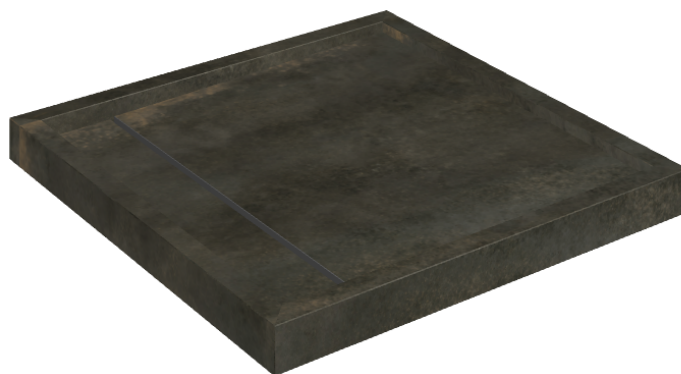

# Diamond

## Shower Tray 80

Rivestimento del  
prodotto

Continuum Brass  
Dark Lappato

I colori e le altre caratteristiche estetiche delle piastrelle presenti nelle illustrazioni presenti sul sito sono puramente indicativi. Guarda sempre i campioni di persona prima dell'acquisto.