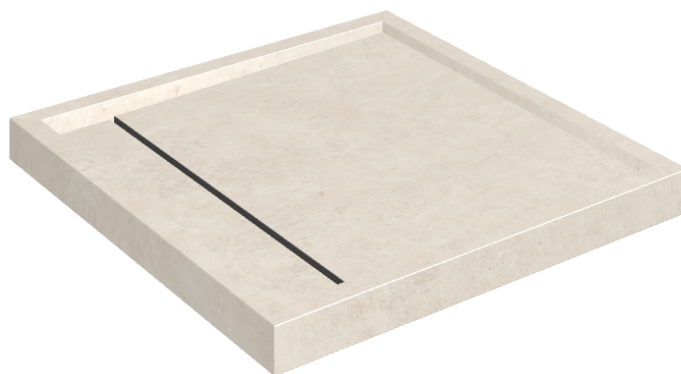

SCHEMA DI CONFIGURAZIONE

Cod. art.: 620820000001

Diamond

Shower Tray 80

Rivestimento del
prodottoEternum Snow
Naturale

I colori e le altre caratteristiche estetiche delle piastrelle presenti nelle illustrazioni presenti sul sito sono puramente indicativi. Guarda sempre i campioni di persona prima dell'acquisto.