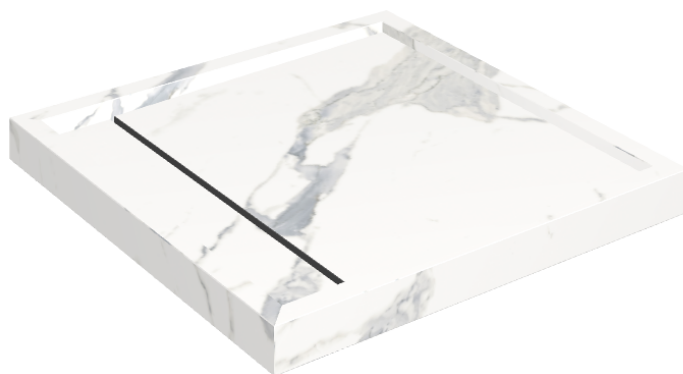

Cod. art.: 620820000001

Diamond

Shower Tray 80

Rivestimento del
prodotto

Stellaris Statuario
White Naturale

I colori e le altre caratteristiche estetiche delle piastrelle presenti nelle illustrazioni presenti sul sito sono puramente indicativi. Guarda sempre i campioni di persona prima dell'acquisto.