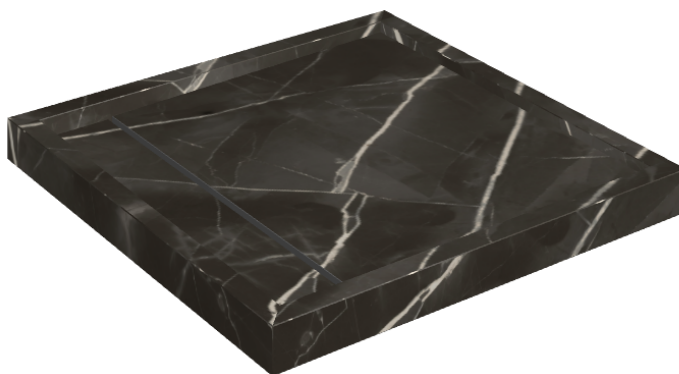

Cod. art.:

620820000001

Diamond

Shower Tray 80

Rivestimento del
prodotto

Stellaris Absolut Black
Naturale

I colori e le altre caratteristiche estetiche delle piastrelle presenti nelle illustrazioni presenti sul sito sono puramente indicativi. Guarda sempre i campioni di persona prima dell'acquisto.