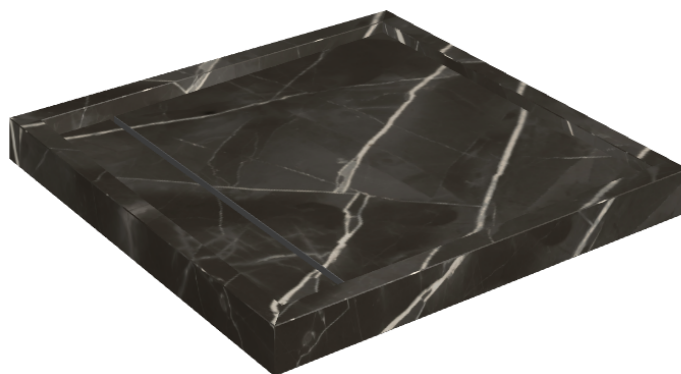

# Diamond

## Shower Tray 80

Rivestimento del  
prodotto

Stellaris Absolut Black  
Naturale

I colori e le altre caratteristiche estetiche delle piastrelle presenti nelle illustrazioni presenti sul sito sono puramente indicativi. Guarda sempre i campioni di persona prima dell'acquisto.