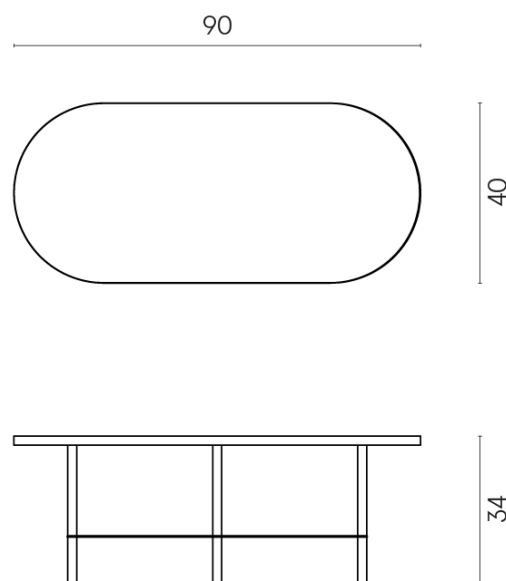

SCHEDA DI CONFIGURAZIONE

Cod. art.: 620840000001

Lounge

Side Table 90

**Rivestimento del
prodotto**Charme Extra Arcadia
Naturale

I colori e le altre caratteristiche estetiche delle piastrelle presenti nelle illustrazioni presenti sul sito sono puramente indicativi. Guarda sempre i campioni di persona prima dell'acquisto.