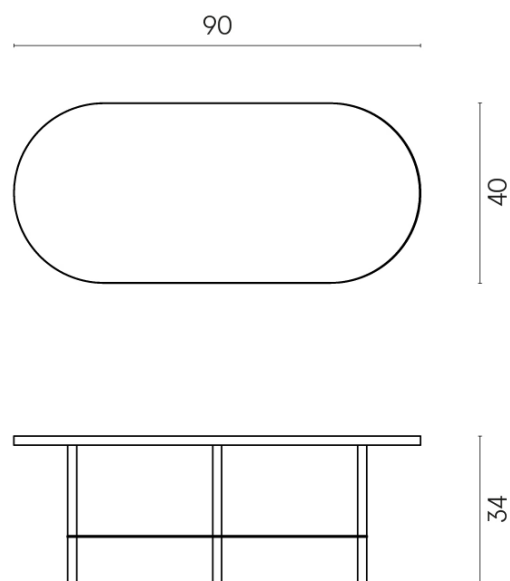

SCHEDA DI CONFIGURAZIONE

Cod. art.:

620840000001

Lounge

Side Table 90

**Rivestimento del
prodotto**Genesis Mercury
Brown Naturale

I colori e le altre caratteristiche estetiche delle piastrelle presenti nelle illustrazioni presenti sul sito sono puramente indicativi. Guarda sempre i campioni di persona prima dell'acquisto.